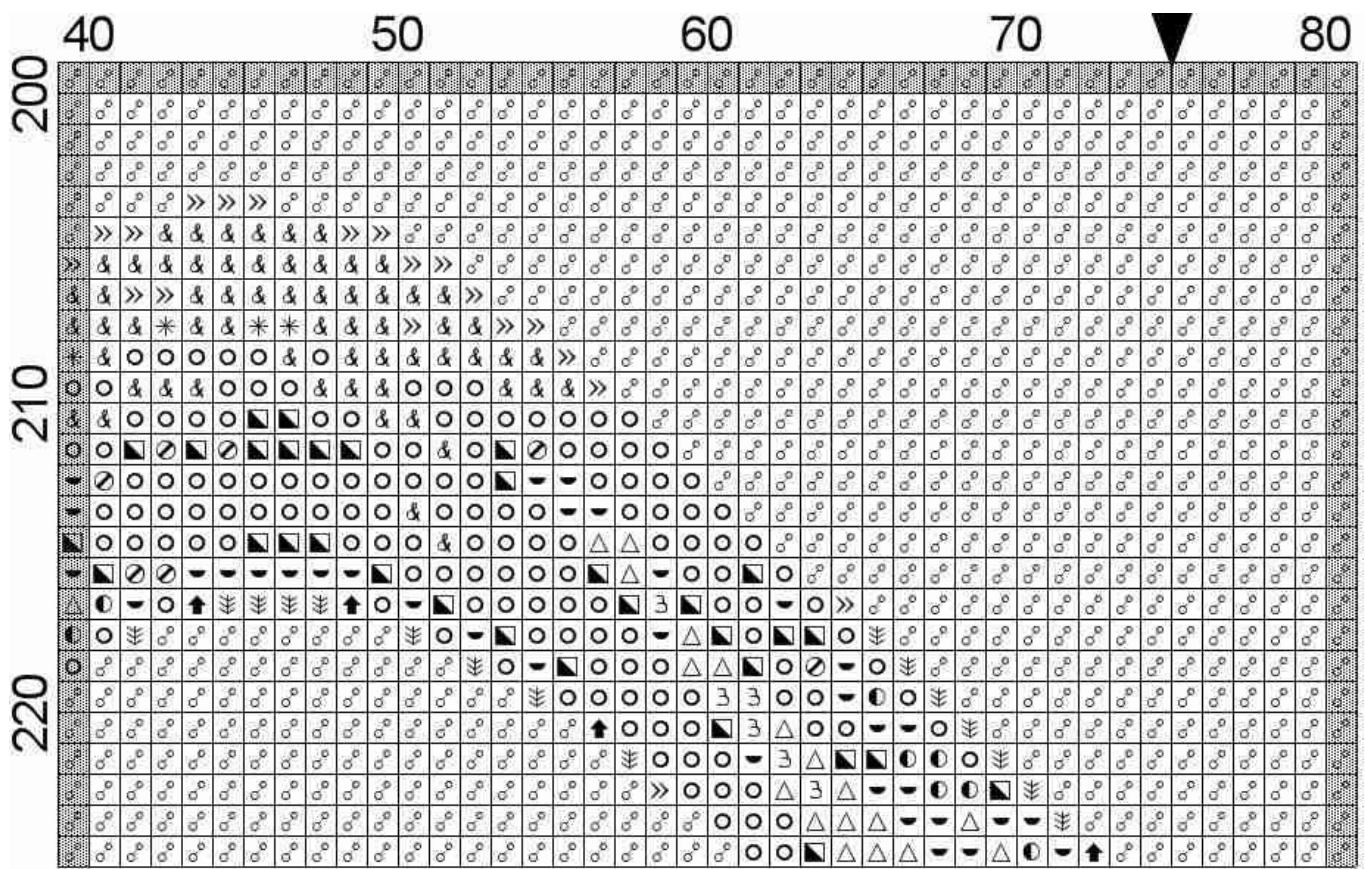

	10	20	30	40
160				
170				
180				
190				
200				

**Fabric:** 14 count  
(stitch the white background or stitch on white fabric)

**Stitches:** 150 x 225

**Size:** 27.21 cm x 40.82 cm

**Colors:** 49 DMC colors